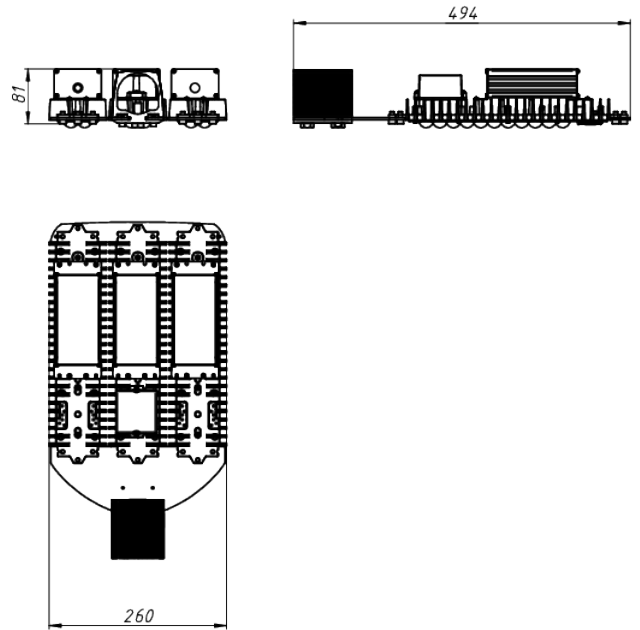

LAD LED R500-3-120-6-105K 2Ex

Маркировка взрывозащиты: 2Ex nR mb IIC T6 Gc X, Ex tb IIC T80°C Dc X

Модель / Артикул	LAD LED R500-3-120-6-105K 2Ex
Световой поток*, Лм	16401
Угол излучения	120*
Энергопотребление, Вт	105
Цветовая температура**, К	5000K
Индекс цветопередачи***	Ra 70
Кэффициент мощности	0.95
Номинальное напряжение питания****, В	AC230
Влаго и пылезащита	IP65
Вид климатического исполнения	УХЛ1
Класс защиты от поражения эл. током	I
Диапазон рабочих температур	-60°C ... +50°C
Тип крепления	Консоль
Габаритные размеры светильника*****, мм	494 x 260 x 86
Гарантийный срок	5 лет