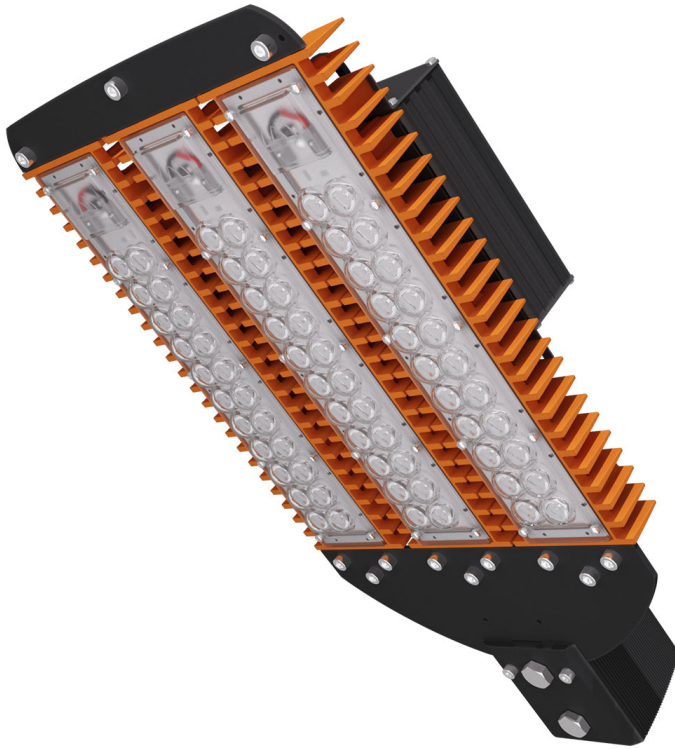

LAD LED R500-3-120-6-105K 2Ex

Маркировка взрывозащиты: 2Ex nR mb IIC T6 Gc X, Ex tb IIC T80°C Dc X

Модель / Артикул	LAD LED R500-3-120-6-105K 2Ex
Световой поток*, Лм	16401
Угол излучения	120*
Энергопотребление, Вт	105
Цветовая температура**, К	5000K
Индекс цветопередачи***	Ra 70
Кэффициент мощности	0.95
Номинальное напряжение питания****, В	AC230
Влаго и пылезащита	IP65
Вид климатического исполнения	УХЛ1
Класс защиты от поражения эл. током	I
Диапазон рабочих температур	-60°C ... +50°C
Тип крепления	Консоль
Габаритные размеры светильника*****, мм	494 x 260 x 86
Гарантийный срок	5 лет

Дорожное освещение

Уличное освещение

Промышленное освещение

Складское освещение

Спортивное освещение

Светодиоды

Пульсации светового потока <1%

Сертификат EAC